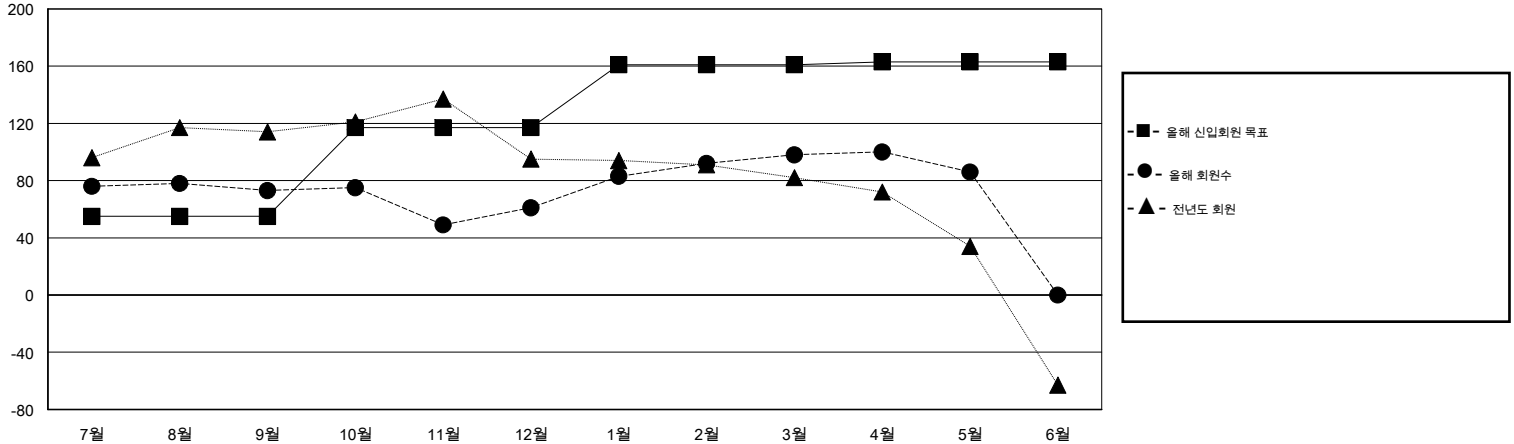

# MONTHLY MEMBERSHIP PROGRESS REPORT

District 355 B3

Results as of: 5/31/2014

GMT: BYEONG-DEOK KIM

장소 REPUBLIC OF KOREA

현장지역 GMT 5

클럽				
결과- 2013-2014				
사분기	신생클럽 목표	신생클럽	해산된 클럽	순증강/ 감소
7월/8월/9월	0	0	0	0
10월/11월/12월	1	1	0	1
1월/2월/3월	0	0	0	0
4월/5월/6월	0	0	0	0

회원 1인당				
결과- 2013-2014				
사분기	신입회원 목표	총 추가회원	퇴회한 회원	순증강/ 감소
7월/8월/9월	55	163	90	73
10월/11월/12월	62	96	108	-12
1월/2월/3월	44	93	56	37
4월/5월/6월	2	35	47	-12

목표 및 누적 신생클럽 수

목표 및 누적 회원수

해산된 클럽: 0	1명 이상의 신입회원을 등록한 65 CLUBS OF 75	성별 분포
		남성 3,395 (91.39%)
		여성 320 (8.61%)
퇴회회원	<a href="#">여기에 클릭하여 현황보고 내용 검토</a>	가족단위 회원 0
작고 17		세대주 0
클럽해산 0		비 세대주 0
기타 284		
합계 301		