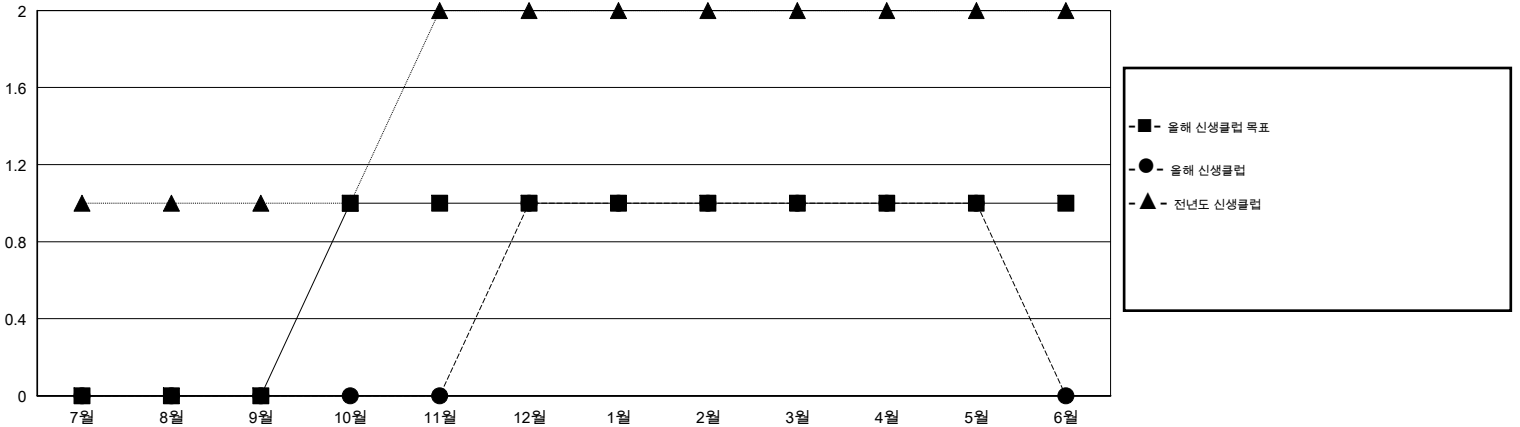

# MONTHLY MEMBERSHIP PROGRESS REPORT

District 355 B3

Results as of: 5/31/2014

GMT: BYEONG-DEOK KIM

장소 REPUBLIC OF KOREA

현장지역 GMT 5

클럽				
결과- 2013-2014				
사분기	신생클럽 목표	신생클럽	해산된 클럽	순증강/ 감소
7월/8월/9월	0	0	0	0
10월/11월/12월	1	1	0	1
1월/2월/3월	0	0	0	0
4월/5월/6월	0	0	0	0

회원 1인당				
결과- 2013-2014				
사분기	신입회원 목표	총 추가회원	퇴회한 회원	순증강/ 감소
7월/8월/9월	55	163	90	73
10월/11월/12월	62	96	108	-12
1월/2월/3월	44	93	56	37
4월/5월/6월	2	35	47	-12

목표 및 누적 신생클럽 수

목표 및 누적 회원수

해산된 클럽: 0	1명 이상의 신입회원을 등록한 65 CLUBS OF 75	성별 분포
		남성 3,395 (91.39%)
		여성 320 (8.61%)
퇴회회원	<a href="#">여기에 클릭하여 현황보고 내용 검토</a>	가족단위 회원 0
작고 17		세대주 0
클럽해산 0		비 세대주 0
기타 284		
합계 301		